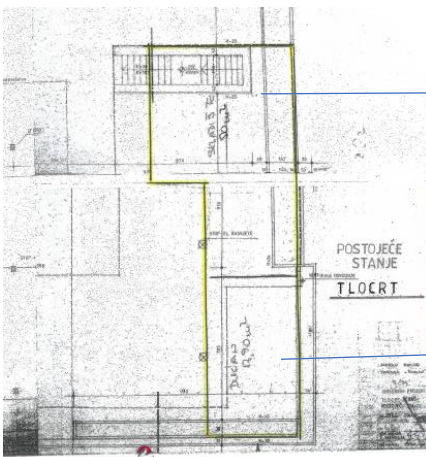

POSLOVNI PROSTOR br.3.

- poslovni prostor nalazi se u prizemlju hotela Slaven u Selcu, pored restorana Rokan
- Hotel Slaven smješten je u blizini mora, 300 m od centra mjesta Selce. Uz samo šetnicu nalazi se restoran „Rokan“ do kojeg restorana se nalazi predmetni poslovni prostor

Hotel Slaven

Položaj poslovnog prostora

- Poslovni prostor nalazi se do restorana Rokan, uz samu šetnicu i cestu koja prolazi uz hotel.
- Poslovni prostor sastoji se od tri zasebne cjeline:
 - poslovni prostor za obavljanje osnovne djelatnosti površine 17,90m²;
 - prostor sanitarnog čvora koji se može koristiti kao skladišni prostor površine 50m²;
 - uz prostor mini golfa, skladišni prostor površine 36m²

Ukupna površina 103,90m²

- Legalnost: Uporabna dozvola
- Tlocrt poslovnog prostora:

Prostor sanitarnog čvora

Poslovni prostor za obavljanje osnovne djelatnosti

Pozicije poslovnog prostora koji je predmetom Poziva: