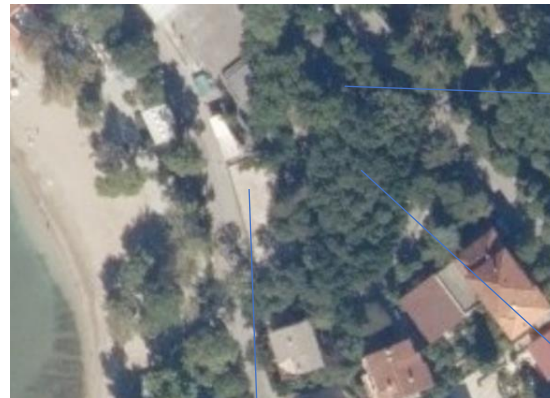

POSLOVNI PROSTOR br.4.

- Araktivni poslovni prostor u Crikvenici, smješten uz samo more uz Strossmayerovo šetalište, pored glavne gradske plaže;

Lokacija poslovnog prostora

Uređeni plato
za mogućnost
parkinga (1)

Prostor mini
golfa (2)

Plato uz šetnicu i cestu (mogućnost
postavljanja montažnog objekta, uređenja
za potrebe sportske djelatnosti) (3)

- Poslovni prostor u naravi predstavlja uređeno zemljište površine 3110 m² na kojem se nalazi:
 - prostor mini golfa (2);
 - uređeni plato za mogućnost parkinga (1);
 - uređeni plato uz samu cestu i šetnicu na kojem je moguće postaviti montažni objekt za obavljanje djelatnosti trgovine. Također, plato je moguće urediti za potrebe sportsko rekreativne djelatnosti (igrališta isl). (3).
- Poslovni prostor može se koristiti za različite sportske ili zabavne djelatnosti