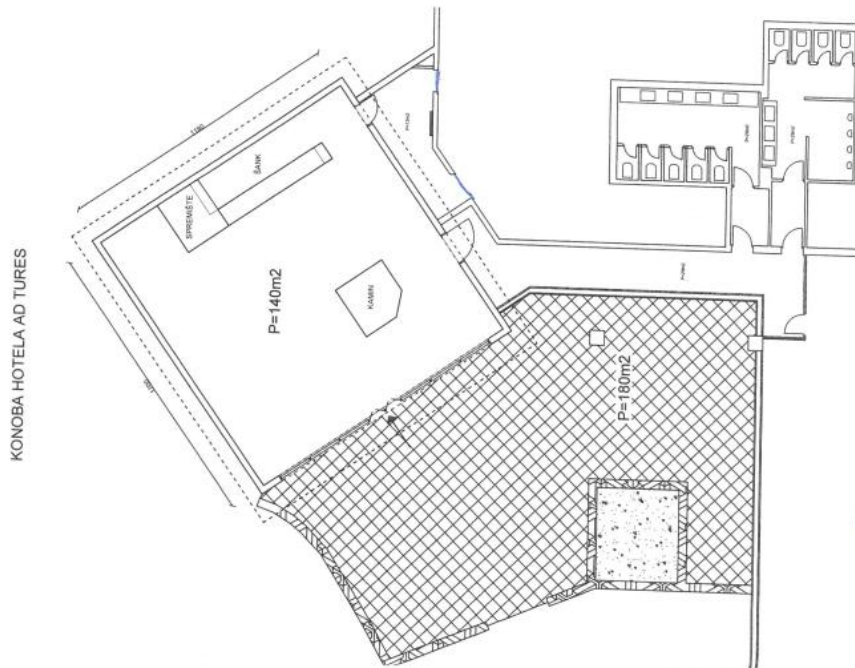

POSLOVNI PROSTOR br.9.

- poslovni prostor nalazi se u sklopu hotela Ad Turrese u Crikvenici;

Hotel Ad Turrese

Položaj poslovnog
prostora

Položaj poslovnog
prostora

- Poslovni prostor u naravi predstavlja prostor konobe – ugostiteljskog objekta unutarnje površine 140m², te pripadajuće terase površine 180m²;
- *Budući da se unutar samog poslovnog prostora ne nalazi sanitarni čvor, zakupodavac omogućiti će korištenje hotelskog sanitarnog čvora za potrebe ugostiteljskog objekta*
- *Početak 2019. godine u poslovnom prostoru izbio je požar, te je od tada van funkcije*
- *Za potrebe početka obavljanja djelatnosti, poslovni prostor potrebno je adaptirati i urediti*
- Djelatnost: ugostiteljska
- Legalnost: građevinske i uporabna dozvola

- Tlocrt prostora:

Fotografije prostora prije požara: