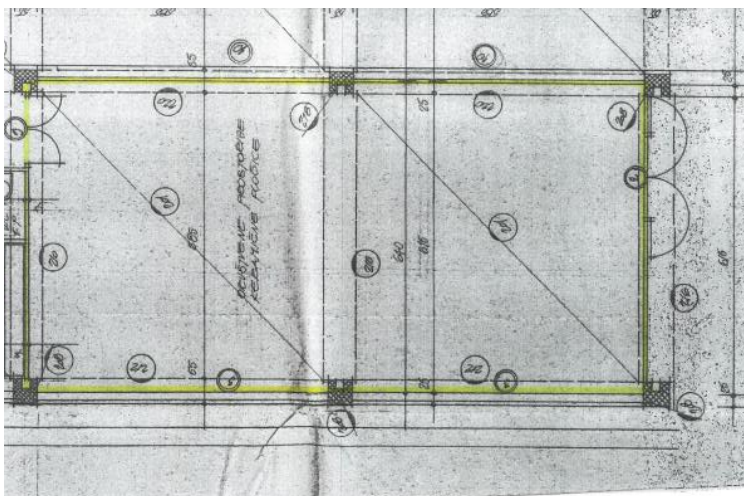

## POSLOVNI PROSTOR br.10.

- poslovni prostor nalazi se u sklopu hotela Ad Turren u Crikvenici;

### Hotel Ad Turren

Položaj poslovnog prostora

- Poslovni prostor u naravi predstavlja prostor površine 78 m<sup>2</sup> bez opreme i inventara.
- Poslovni prostor nalazi se na etaži -1 hotela Ad Turren pored fitnes centra